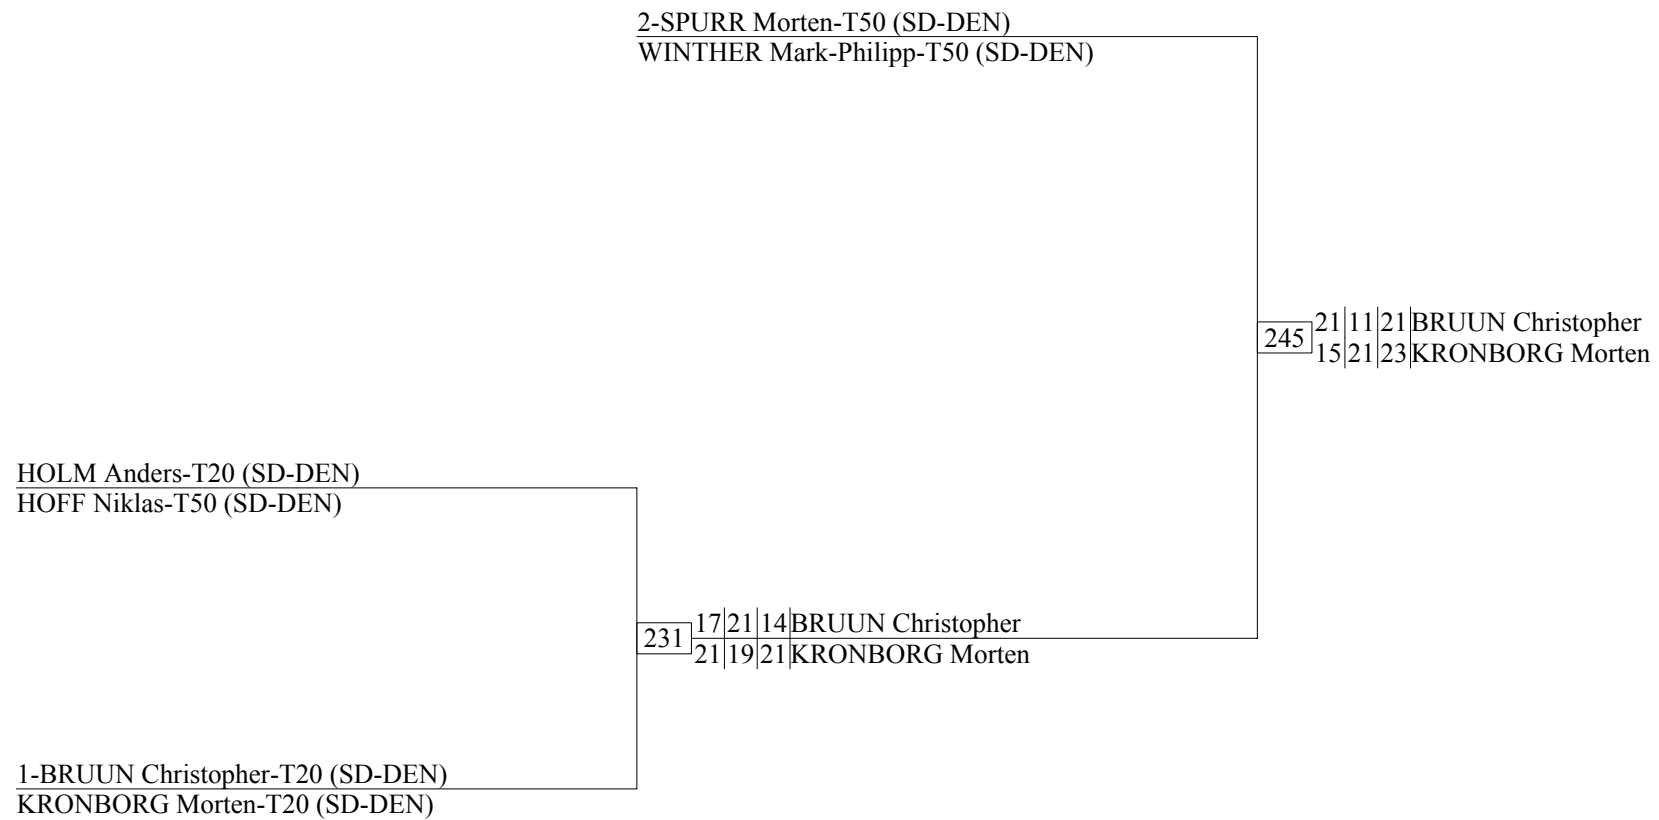

CEBA STRASBOURG International

Double Hommes Série Elite

CEBA STRASBOURG International

DD Elite - PouleA		PEDERSEN AKKERMANN		VIGNES WARAN VIGNES WARAN		VOGELGSANG T UWANKOTTA		Vict.	Sets diff.	Pts diff.	Cl		
PEDERSEN Mette K-T50 (SD-DEN)	FFBa			233	21	13	228	16	21	0	-3	-8	3
AKKERMANN Pernille-T50 (SD-DEN)					16	21		17	21				
					26	28							
VIGNES WARAN Sashina-T10 (ASPTT)	233	13	21	FFBa		204	12	21	2	2	-5	1	
VIGNES WARAN Teshana-T20 (ASPTT)		21	16				21	18					
		28	26				22	20					
VOGELGSANG Claudia-T20 (VBF-GER)	228	21	16	204	21	12	FFBa		1	1	13	2	
T UWANKOTTA Cynthia-T50 (BCG-SU)		21	17		18	21							
					20	22