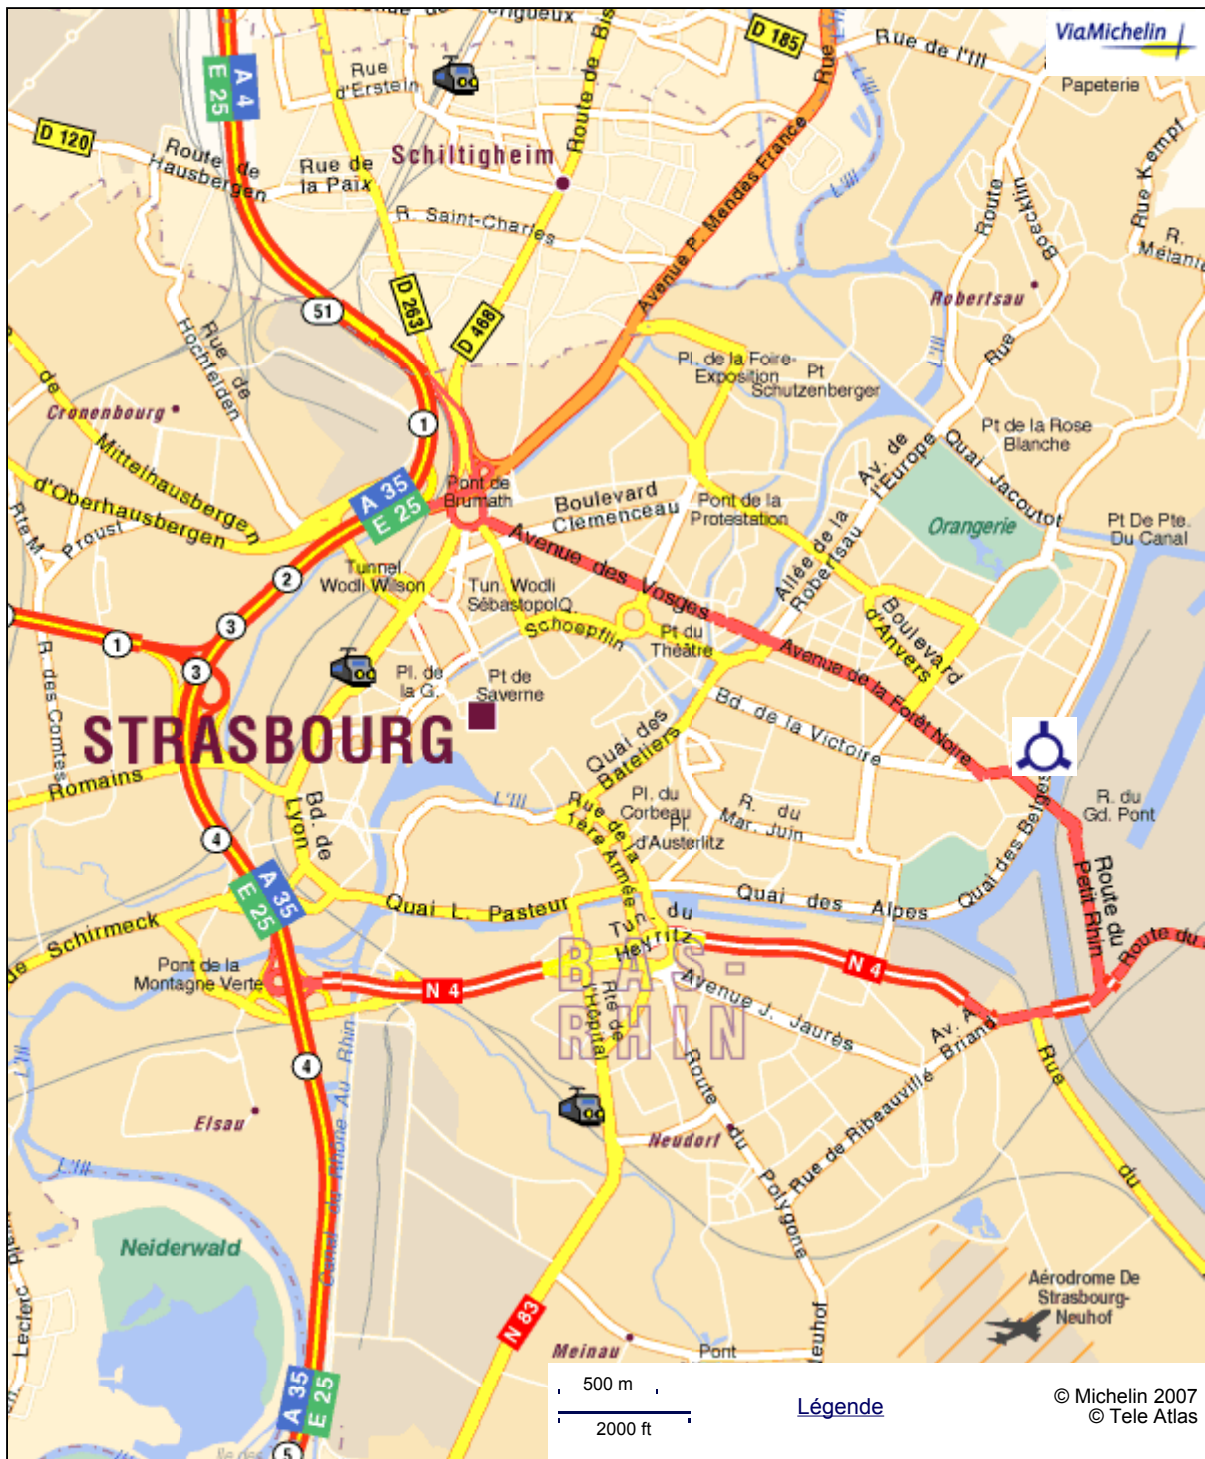

67000 Strasbourg - 17 Rue du Général Picquart

I told you to turn right! **Discover all the GPS navigation solutions from ViaMichelin**

OH, IT IS LEFT! No, no, not left...  **Click here!**

28 Rue du Général Picquart Strasbourg 67000 Alsace France | Photos aériennes | Indice atmo | 16°C

Cliquez sur les puces ci-dessous pour les retrouver sur le plan

Ecrivez vos commentaires

1 2 3

- 1 = Gymnase du Conseil des Quinze, 28 rue du Général Picquart
- 2 = Tram C - Arrêt 'Observatoire'
- 3 = Bus 15 - Arrêt Conseil des Quinze